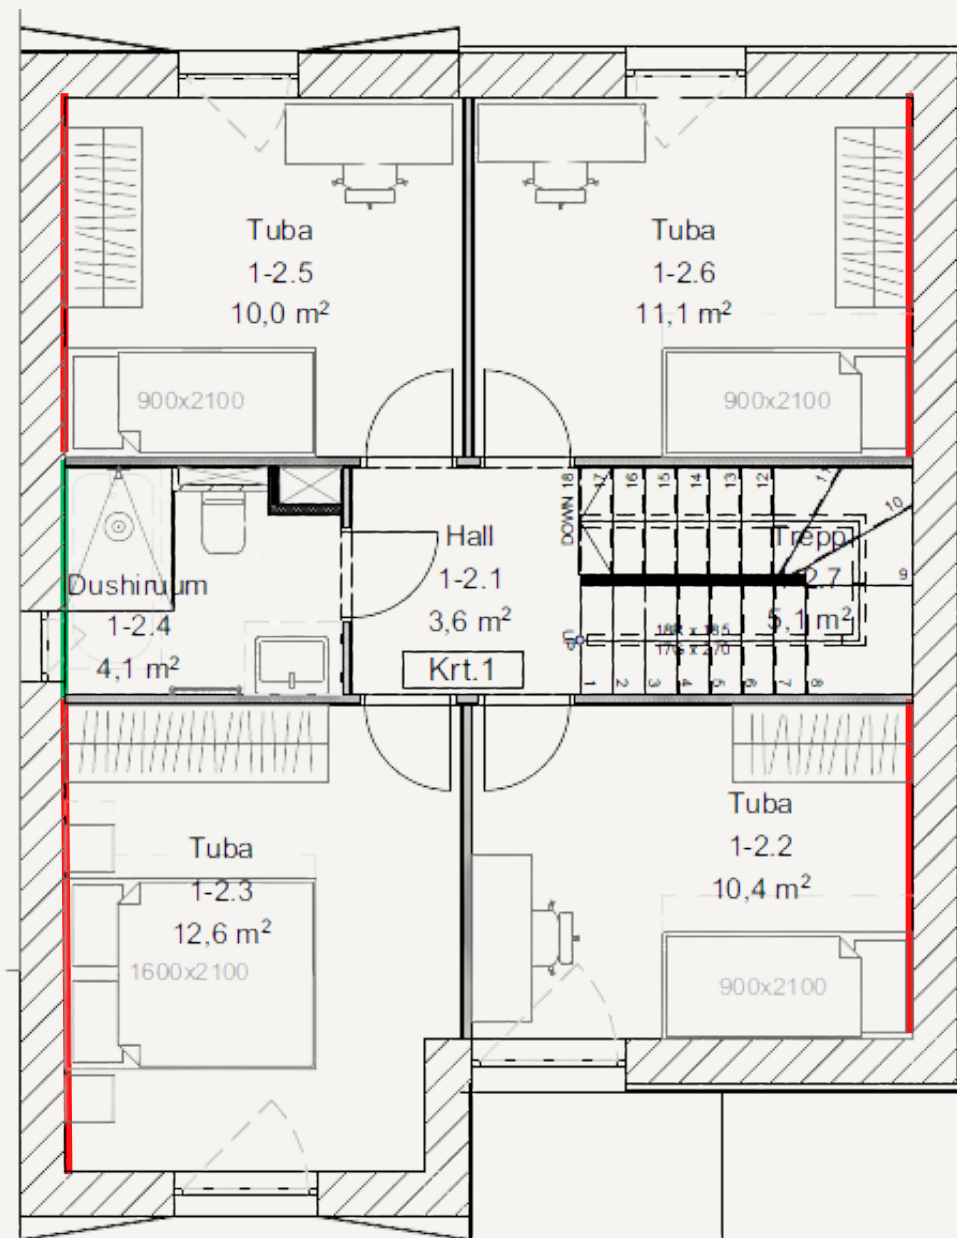

DEKOORSEINAD

7x30 plaat

värv

STANDARDPLANEERING - II KORRUS