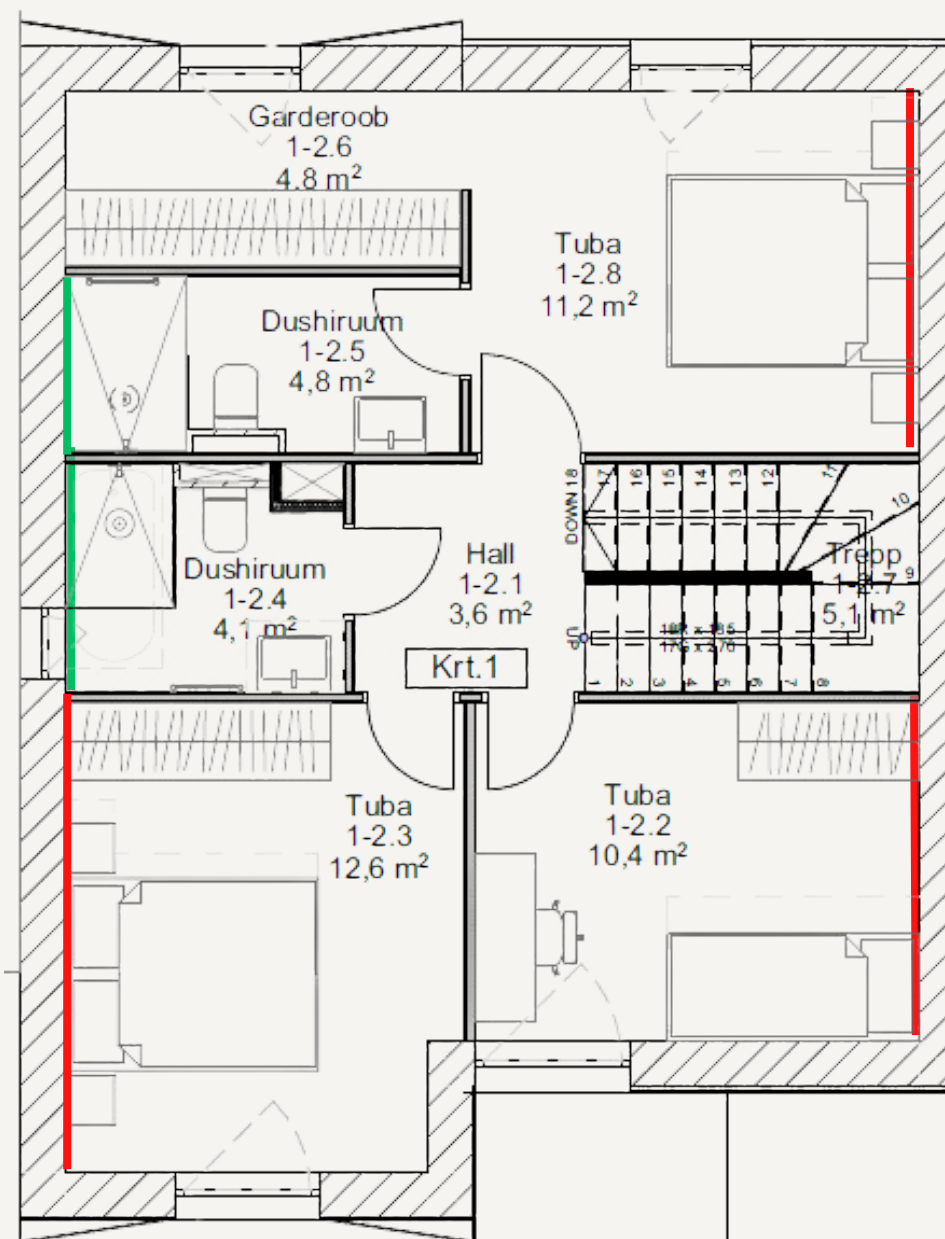

ERIPANEERING - II KORRUS