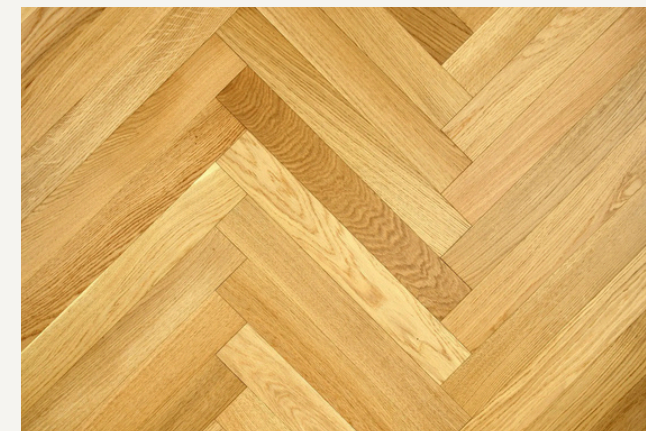

ALPOD KALASABAPARKETT 5000.-

10x86x602mm, 4 faasi, mahaliimitav, matt lakk, toonid - hele, naturaalne ja tume

*eluruumide ukسلäved üleminekuliistuta mahaliimitava kalasabaparketi korral

PLAADID

TUALETT- JA PESURUUMID NING ESIK