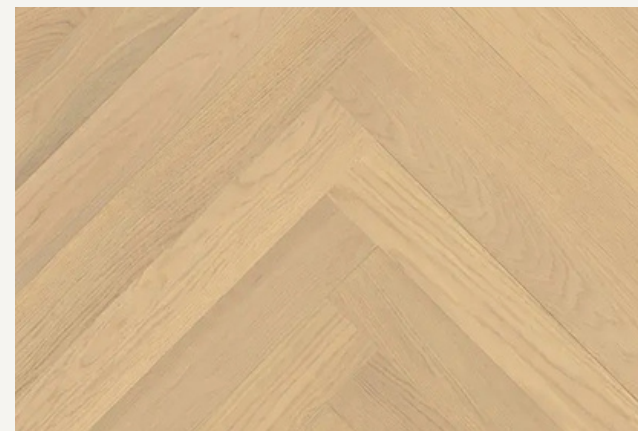

ALPOD KALASABAPARKETT 5000.-

10x86x602mm, 4 faasi, mahaliimitav, matt lakk, toonid - hele, naturaalne ja tume

*eluruumide ukسلäved üleminekuliistuta mahaliimitava kalasabaparketi korral

PLAADID

TUALETT- JA PESURUUMID NING ESIK