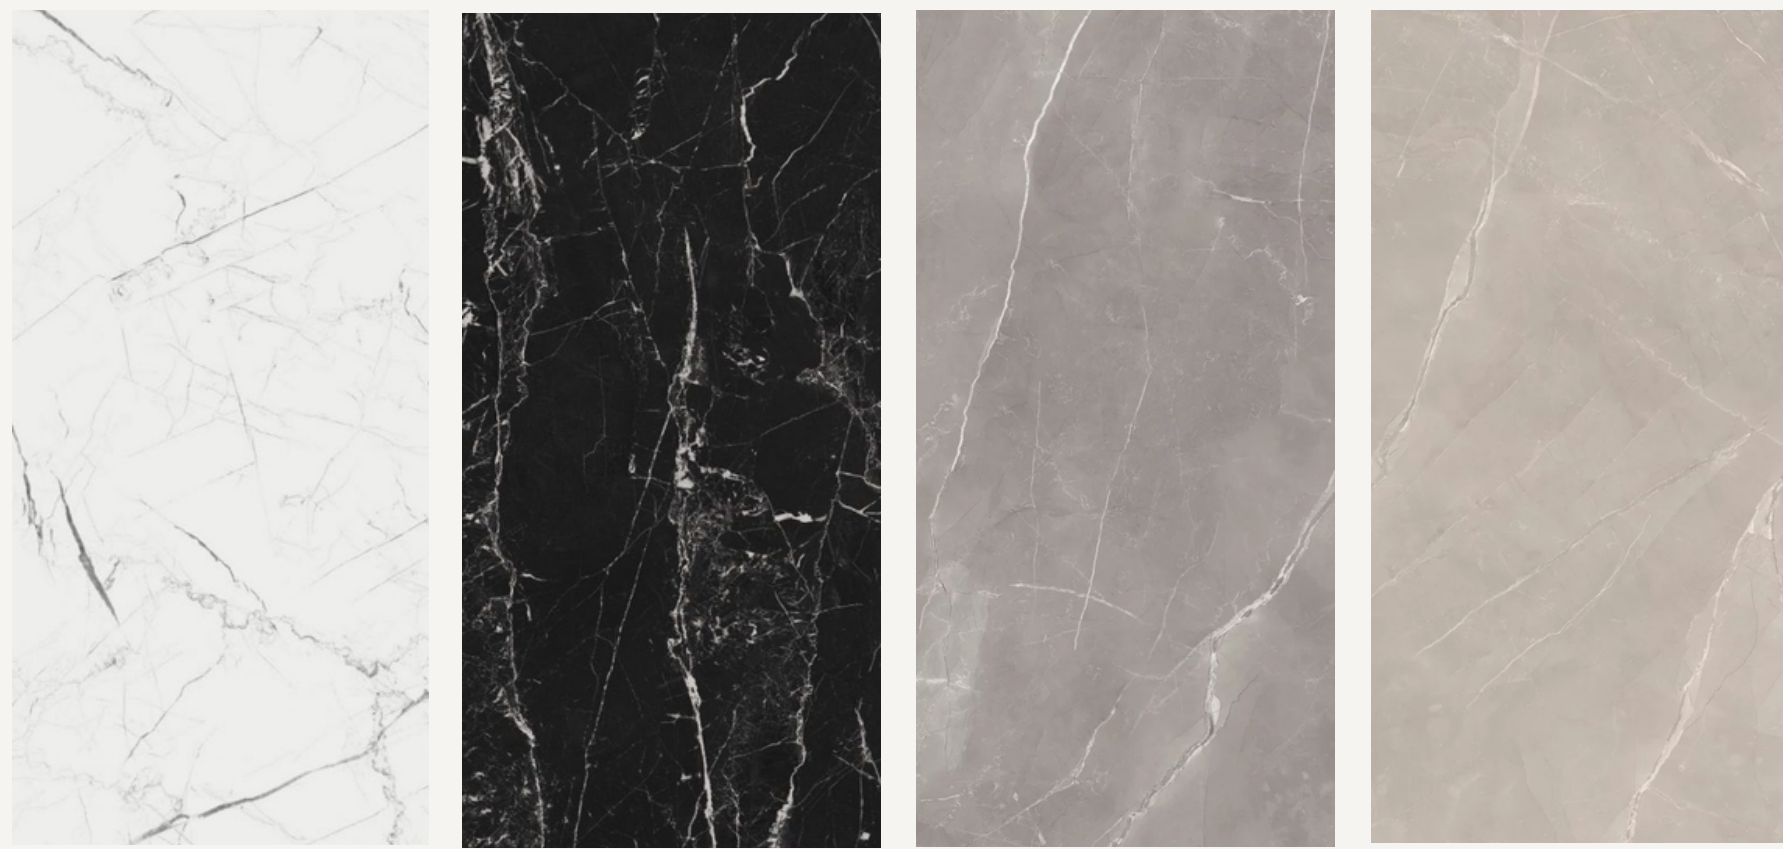

nurgalist: anodeeritud alumiiniumist, toon - hõbe, sirge servaga

60X60
nii sein kui põrand

60X60
nii sein kui põrand

7X30
ainult dekoorsein

120X60
ainult sein

KOGU VALIK HINNA SEES

SEINA AKTSENTVÄRVID

KUI AKTSENTVÄRVI POLE VALITUD -
KÕIK SEINAD VALGED (TOONITUD VALGE G497)