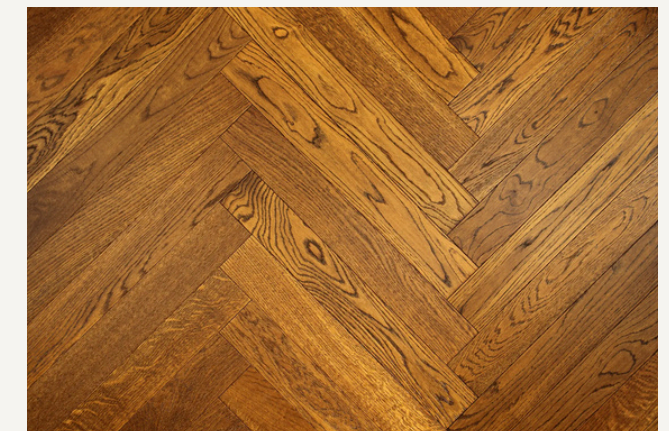

ALPOD KALASABAPARKETT 5000.-

10x86x602mm, 4 faasi, mahaliimitav, matt lakk, toonid - hele, naturaalne ja tume

*eluruumide ukسلäved üleminekuliistuta mahaliimitava kalasabaparketi korral

PLAADID

TUALETT- JA PESURUUMID NING ESIK