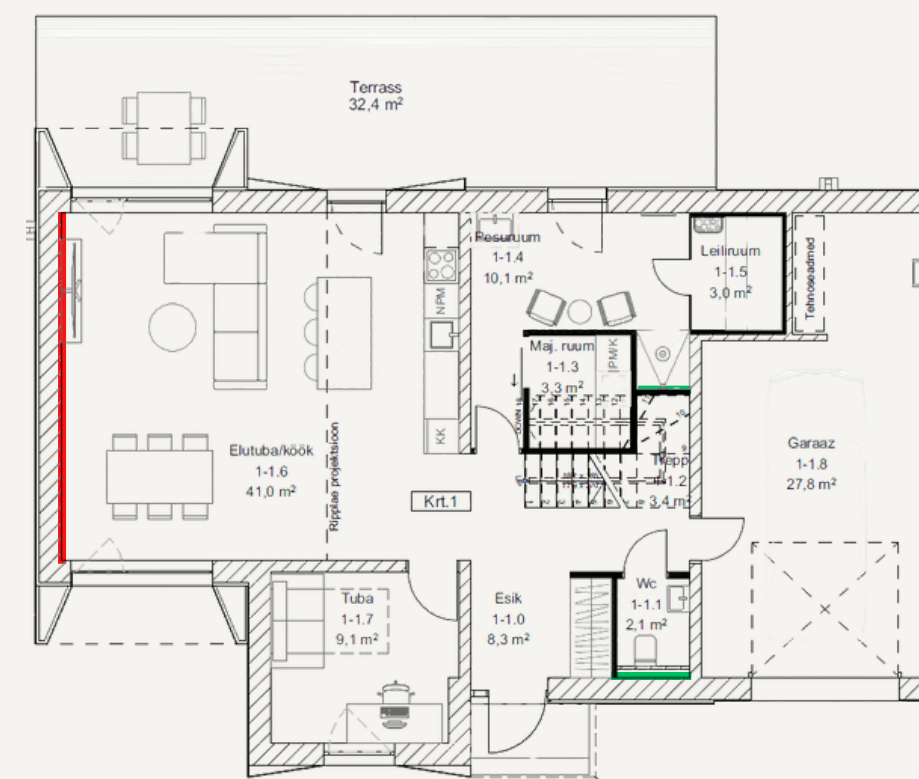

DEKOORSEINAD

7x30 plaat

värv

I KORRUS