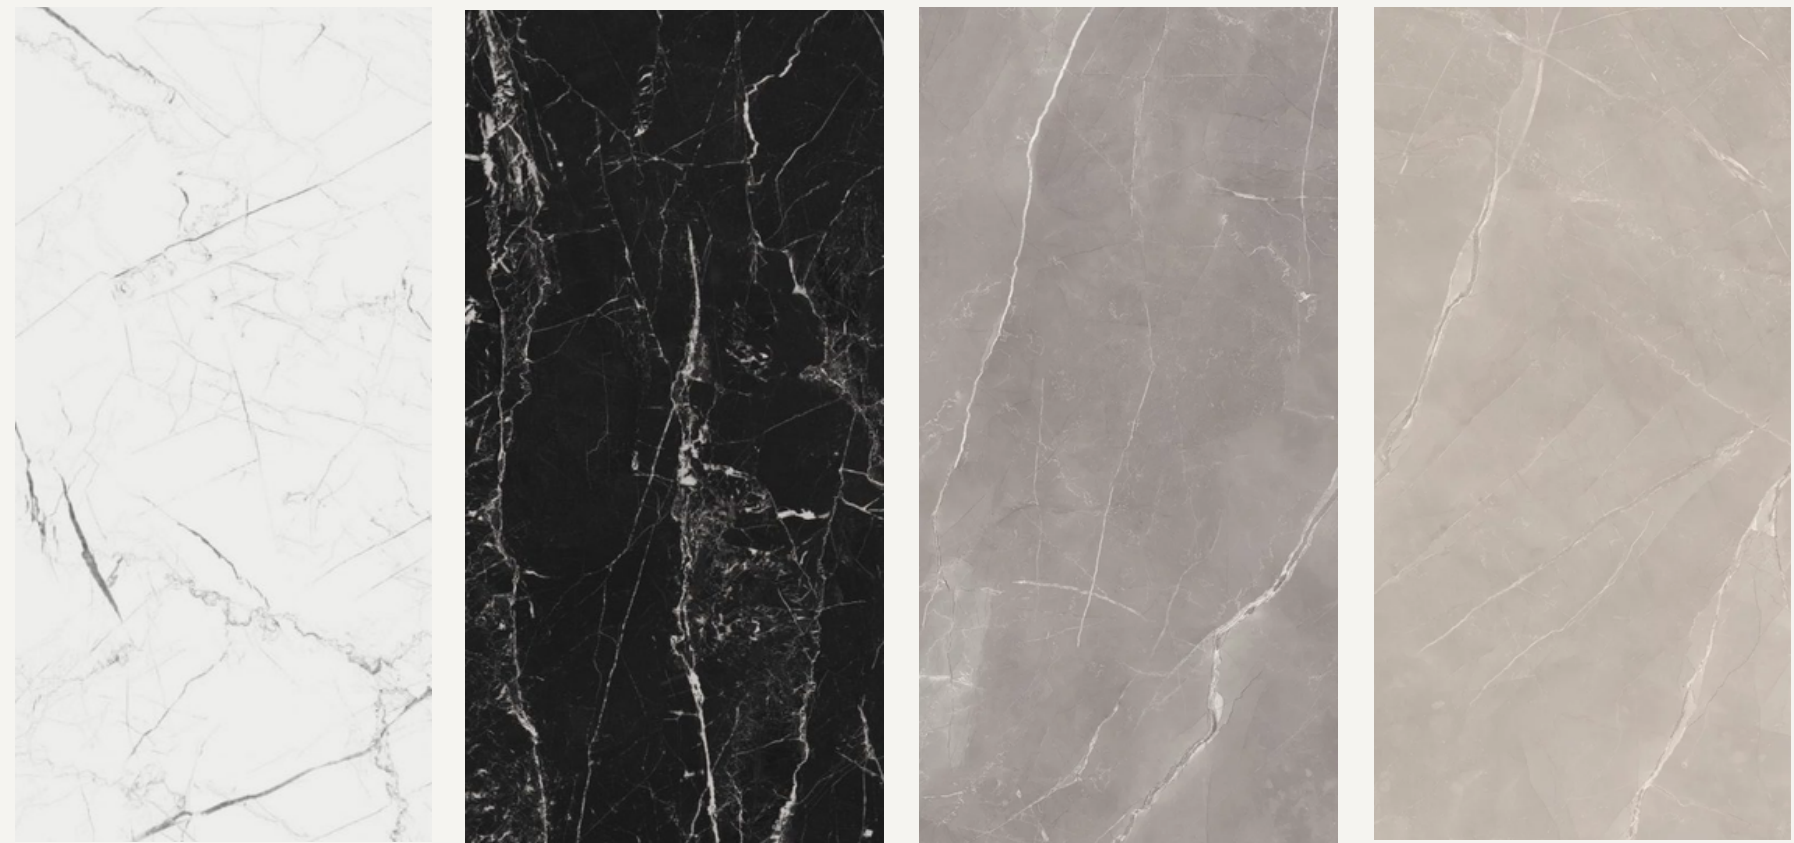

nurgalist: anodeeritud alumiiniumist, toon - hõbe, sirge servaga

60X60
nii sein kui põrand

60X60
nii sein kui põrand

7X30
ainult dekoorsein

120X60
ainult sein

KOGU VALIK HINNA SEES

SEINA AKTSENTVÄRVID

KUI AKTSENTVÄRVI POLE VALITUD -
KÕIK SEINAD VALGED (TOONITUD VALGE G497)