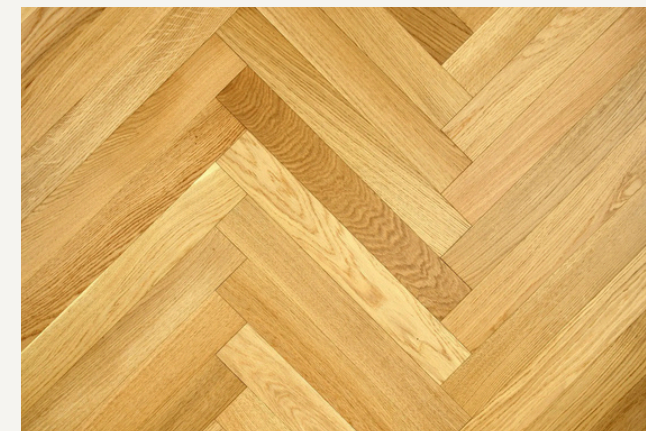

ALPOD KALASABAPARKETT 4000.-

10x86x602mm, 4 faasi, mahaliimitav, matt lakk, toonid - hele, naturaalne ja tume

*eluruumide ukسلäved üleminekuliistuta mahaliimitava kalasabaparketi korral

PLAADID

TUALETT- JA PESURUUMID NING ESIK