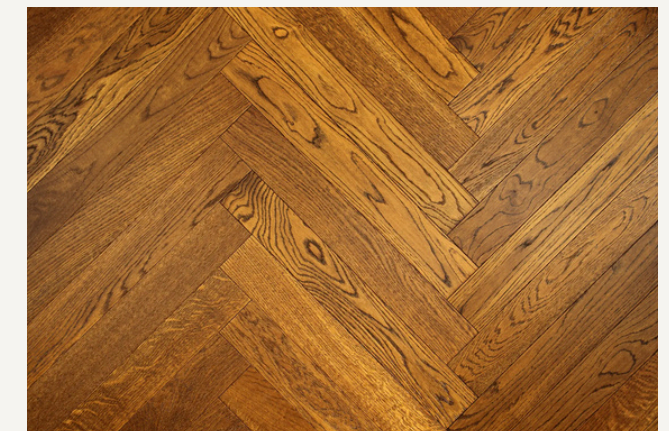

ALPOD KALASABAPARKETT 4000.-

10x86x602mm, 4 faasi, mahaliimitav, matt lakk, toonid - hele, naturaalne ja tume

*eluruumide ukسلäved üleminekuliistuta mahaliimitava kalasabaparketi korral

PLAADID

TUALETT- JA PESURUUMID NING ESIK