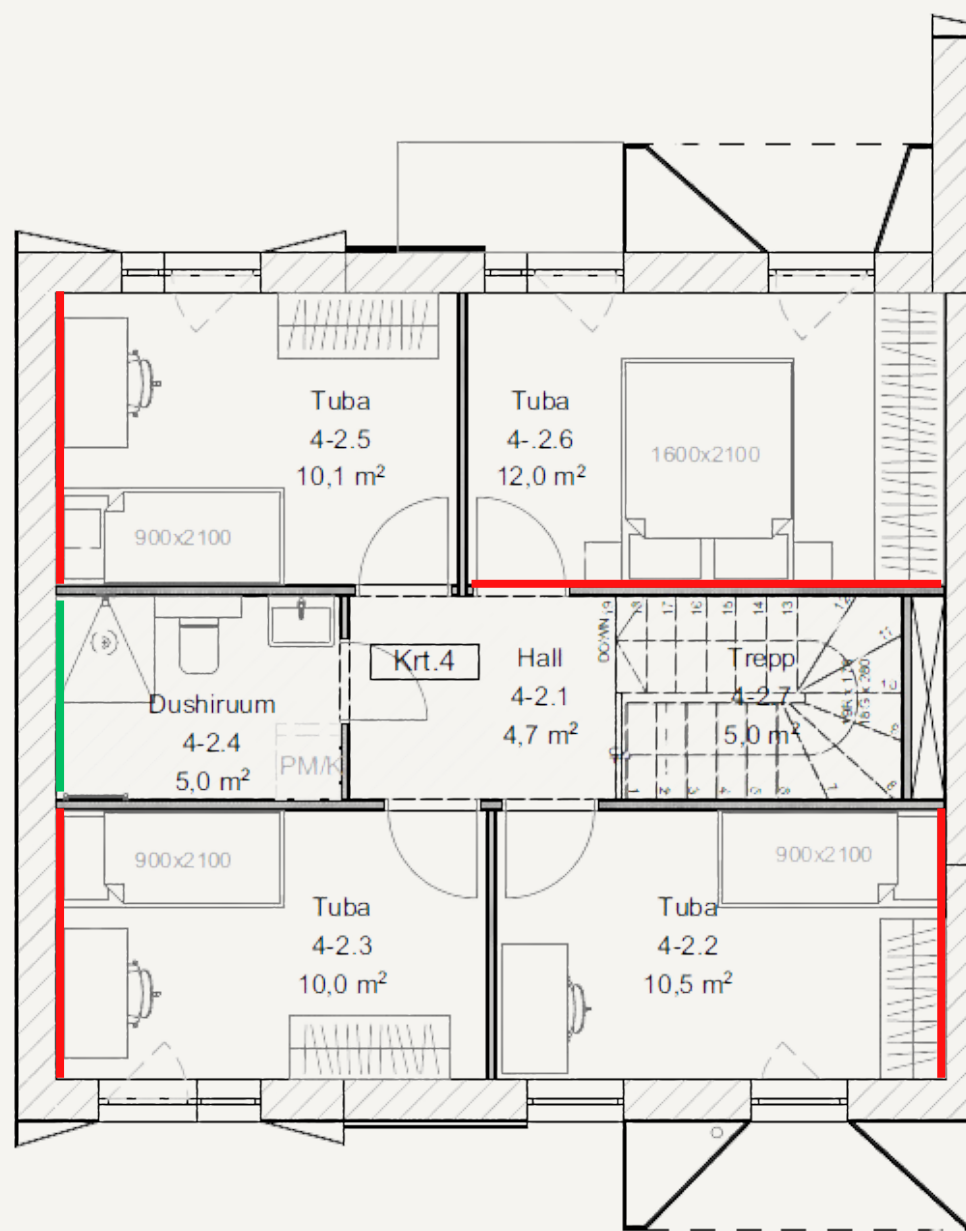

DEKOORSEINAD

7x30 plaat

värv

STANDARDPLANEERING - II KORRUS