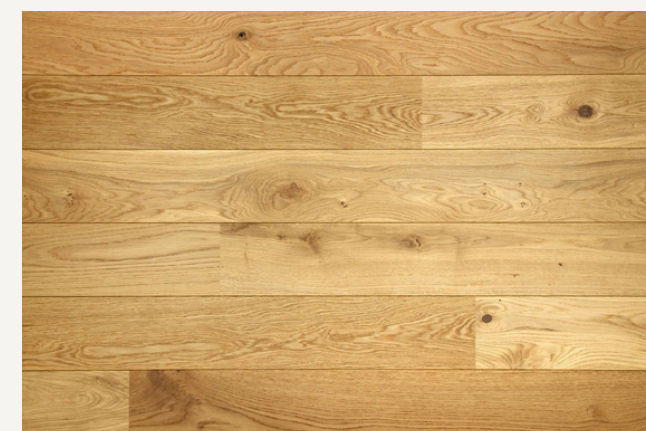

LISATASU EEST