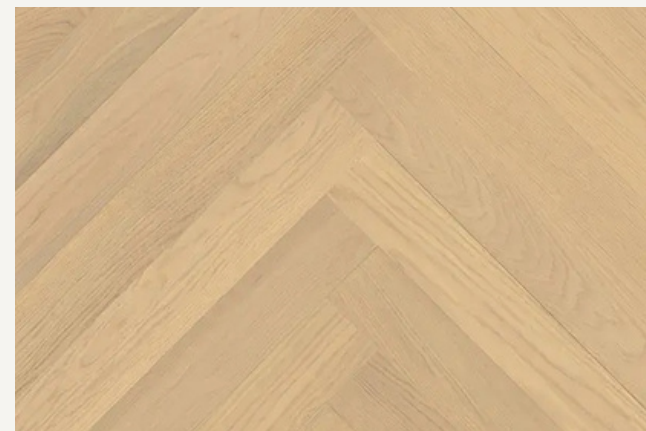

ALPOD KALASABAPARKETT 4000.-

10x86x602mm, 4 faasi, mahaliimitav, matt lakk, toonid - hele, naturaalne ja tume

*eluruumide ukسلäved üleminekuliistuta mahaliimitava kalasabaparketi korral

PLAADID

TUALETT- JA PESURUUMID NING ESIK