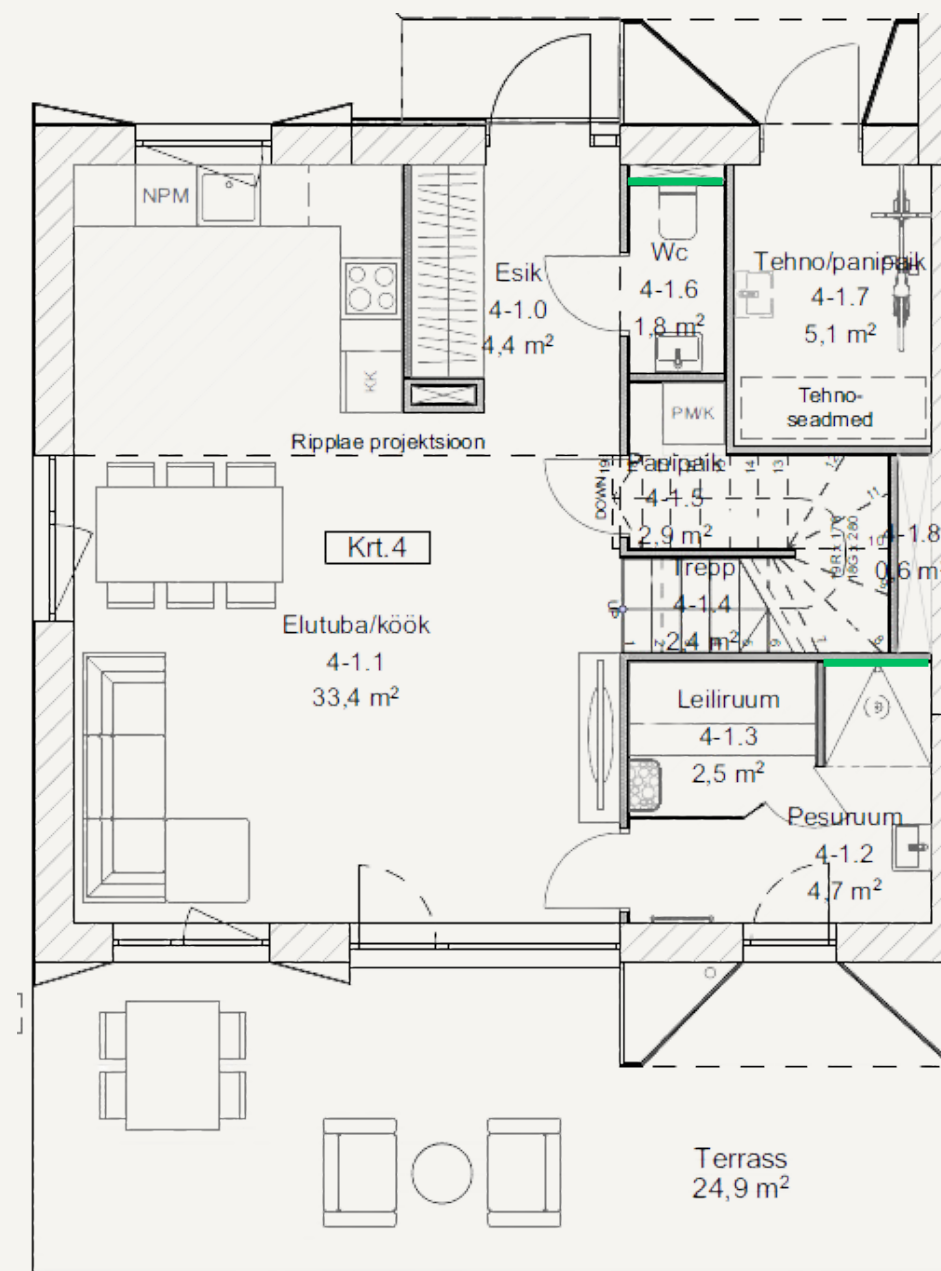

DEKOORSEINAD

7x30 plaat

värv

STANDARDPLANEERING - II KORRUS

ERIPANEERING - II KORRUS

I KORRUS