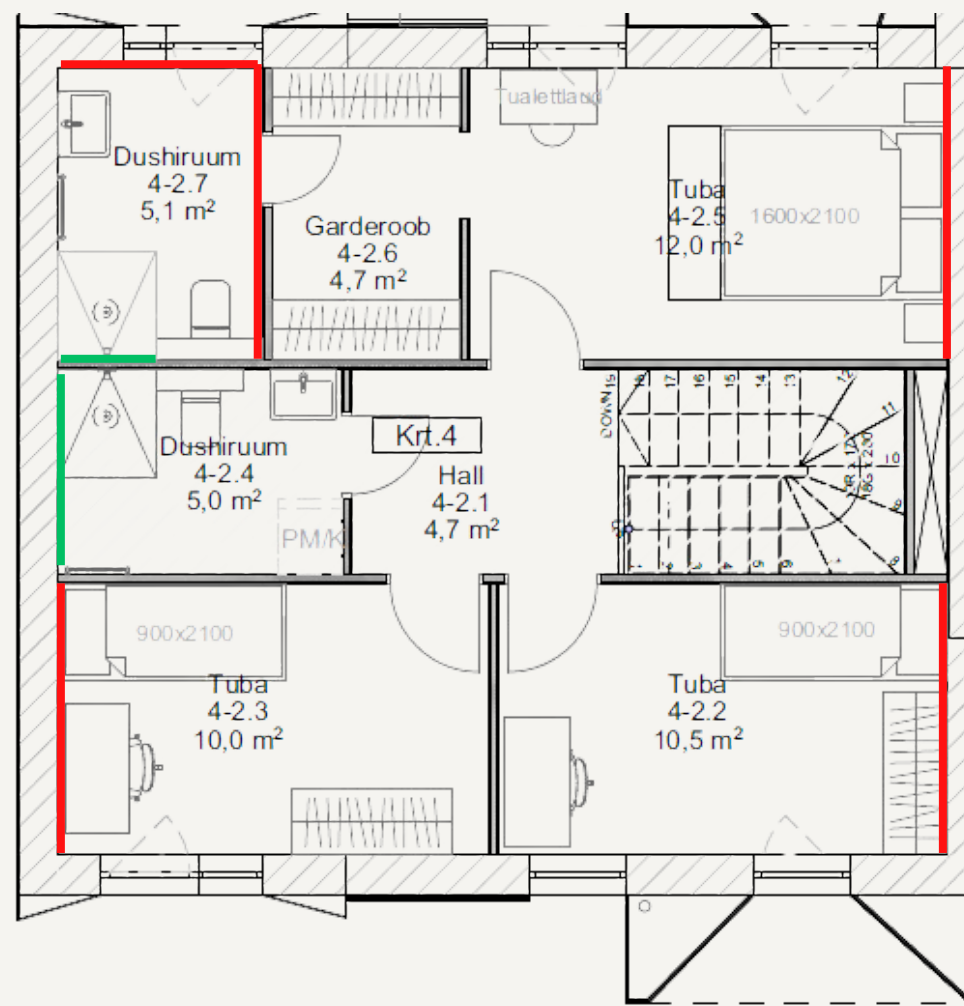

ERIPANEERING - II KORRUS